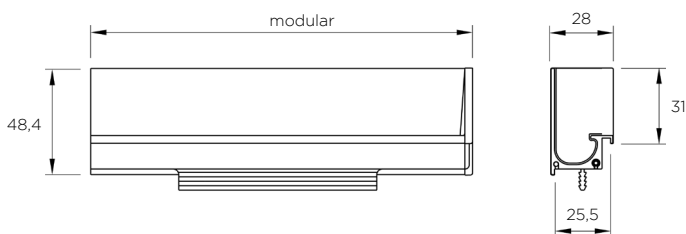

MODERNO

MODERN

MANIGLIE VERTICALI INTEGRATE

INTEGRATED MODULAR HANDLES

| | Materiale <i>Material</i> | Interasse <i>Center distance</i> mm | Lunghezza totale <i>Total length</i> mm | Spessore anta <i>Door thickness</i> mm |
|----------|------------------------------|---|---|--|
| ITEM 726 | aluminium - zinkral | - | modular | 25 |

| | Materiale <i>Material</i> | Interasse <i>Center distance</i> mm | Lunghezza totale <i>Total length</i> mm | Spessore anta <i>Door thickness</i> mm |
|----------|------------------------------|---|---|--|
| ITEM 583 | aluminium - zinkral | - | modular | 22 |

| | Materiale <i>Material</i> | Interasse <i>Center distance</i> mm | Lunghezza totale <i>Total lenght</i> mm | Spessore anta <i>Door thickness</i> mm |
|----------|-------------------------------------|--|--|---|
| ITEM 766 | aluminium - zinkral | modular | modular | 19 |

| | Materiale <i>Material</i> | Interasse <i>Center distance</i> mm | Lunghezza totale <i>Total lenght</i> mm | Spessore anta <i>Door thickness</i> mm |
|----------|-------------------------------------|--|--|---|
| ITEM 711 | aluminium - zinkral | modular | modular | 18 |