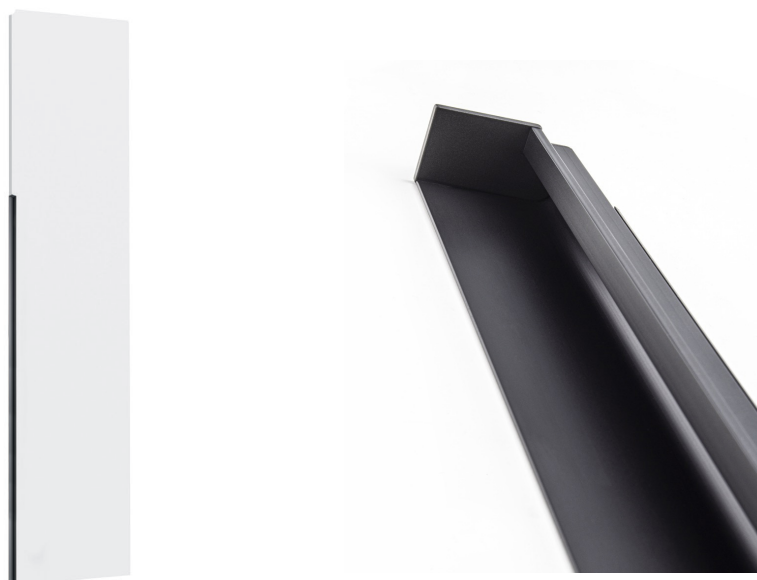

MODERNO

MODERN

MANIGLIE VERTICALI INTEGRATE

INTEGRATED MODULAR HANDLES

| | Materiale <i>Material</i> | Interasse <i>Center distance</i> mm | Lunghezza totale <i>Total length</i> mm | Spessore anta <i>Door thickness</i> mm |
|----------|------------------------------|---|---|--|
| ITEM 726 | aluminium - zinkral | - | modular | 25 |

| | Materiale <i>Material</i> | Interasse <i>Center distance</i> mm | Lunghezza totale <i>Total length</i> mm | Spessore anta <i>Door thickness</i> mm |
|----------|------------------------------|---|---|--|
| ITEM 583 | aluminium - zinkral | - | modular | 22 |