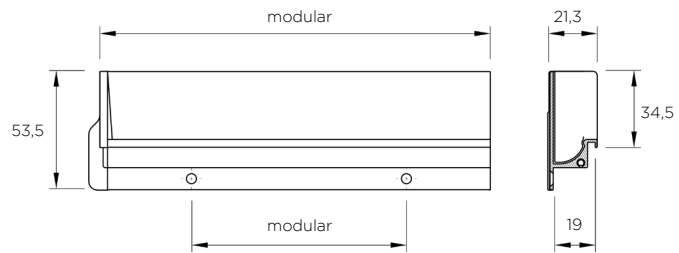

MODERNO

MODERN

MANIGLIE VERTICALI INTEGRATE

INTEGRATED MODULAR HANDLES

| | Materiale <i>Material</i> | Interasse <i>Center distance</i> mm | Lunghezza totale <i>Total length</i> mm | Spessore anta <i>Door thickness</i> mm |
|----------|------------------------------|---|---|--|
| ITEM 726 | aluminium - zinkral | - | modular | 25 |

| | Materiale <i>Material</i> | Interasse <i>Center distance</i> mm | Lunghezza totale <i>Total length</i> mm | Spessore anta <i>Door thickness</i> mm |
|----------|------------------------------|---|---|--|
| ITEM 583 | aluminium - zinkral | - | modular | 22 |

| | Materiale <i>Material</i> | Interasse <i>Center distance</i> mm | Lunghezza totale <i>Total lenght</i> mm | Spessore anta <i>Door thickness</i> mm |
|----------|-------------------------------------|--|--|---|
| ITEM 766 | aluminium - zinkral | modular | modular | 19 |

| | Materiale <i>Material</i> | Interasse <i>Center distance</i> mm | Lunghezza totale <i>Total lenght</i> mm | Spessore anta <i>Door thickness</i> mm |
|----------|-------------------------------------|--|--|---|
| ITEM 711 | aluminium - zinkral | modular | modular | 18 |