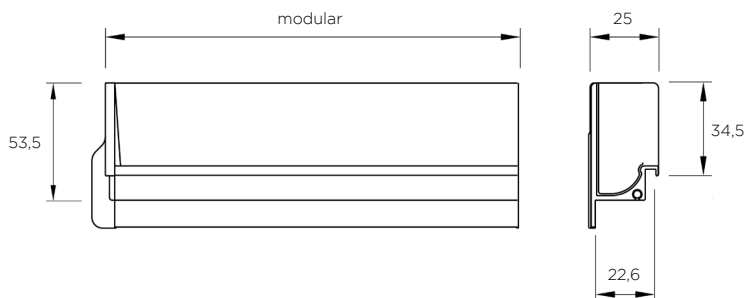

MODERNO

MODERN

MANIGLIE VERTICALI INTEGRATE

INTEGRATED MODULAR HANDLES

| | Materiale <i>Material</i> | Interasse <i>Center distance</i> mm | Lunghezza totale <i>Total length</i> mm | Spessore anta <i>Door thickness</i> mm |
|----------|------------------------------|---|---|--|
| ITEM 726 | aluminium - zinkral | - | modular | 25 |

| | Materiale <i>Material</i> | Interasse <i>Center distance</i> mm | Lunghezza totale <i>Total length</i> mm | Spessore anta <i>Door thickness</i> mm |
|----------|------------------------------|---|---|--|
| ITEM 583 | aluminium - zinkral | - | modular | 22 |

| | Materiale <i>Material</i> | Interasse <i>Center distance</i> mm | Lunghezza totale <i>Total lenght</i> mm | Spessore anta <i>Door thickness</i> mm |
|----------|-------------------------------------|--|--|---|
| ITEM 766 | aluminium - zinkral | modular | modular | 19 |

| | Materiale <i>Material</i> | Interasse <i>Center distance</i> mm | Lunghezza totale <i>Total lenght</i> mm | Spessore anta <i>Door thickness</i> mm |
|----------|-------------------------------------|--|--|---|
| ITEM 711 | aluminium - zinkral | modular | modular | 18 |